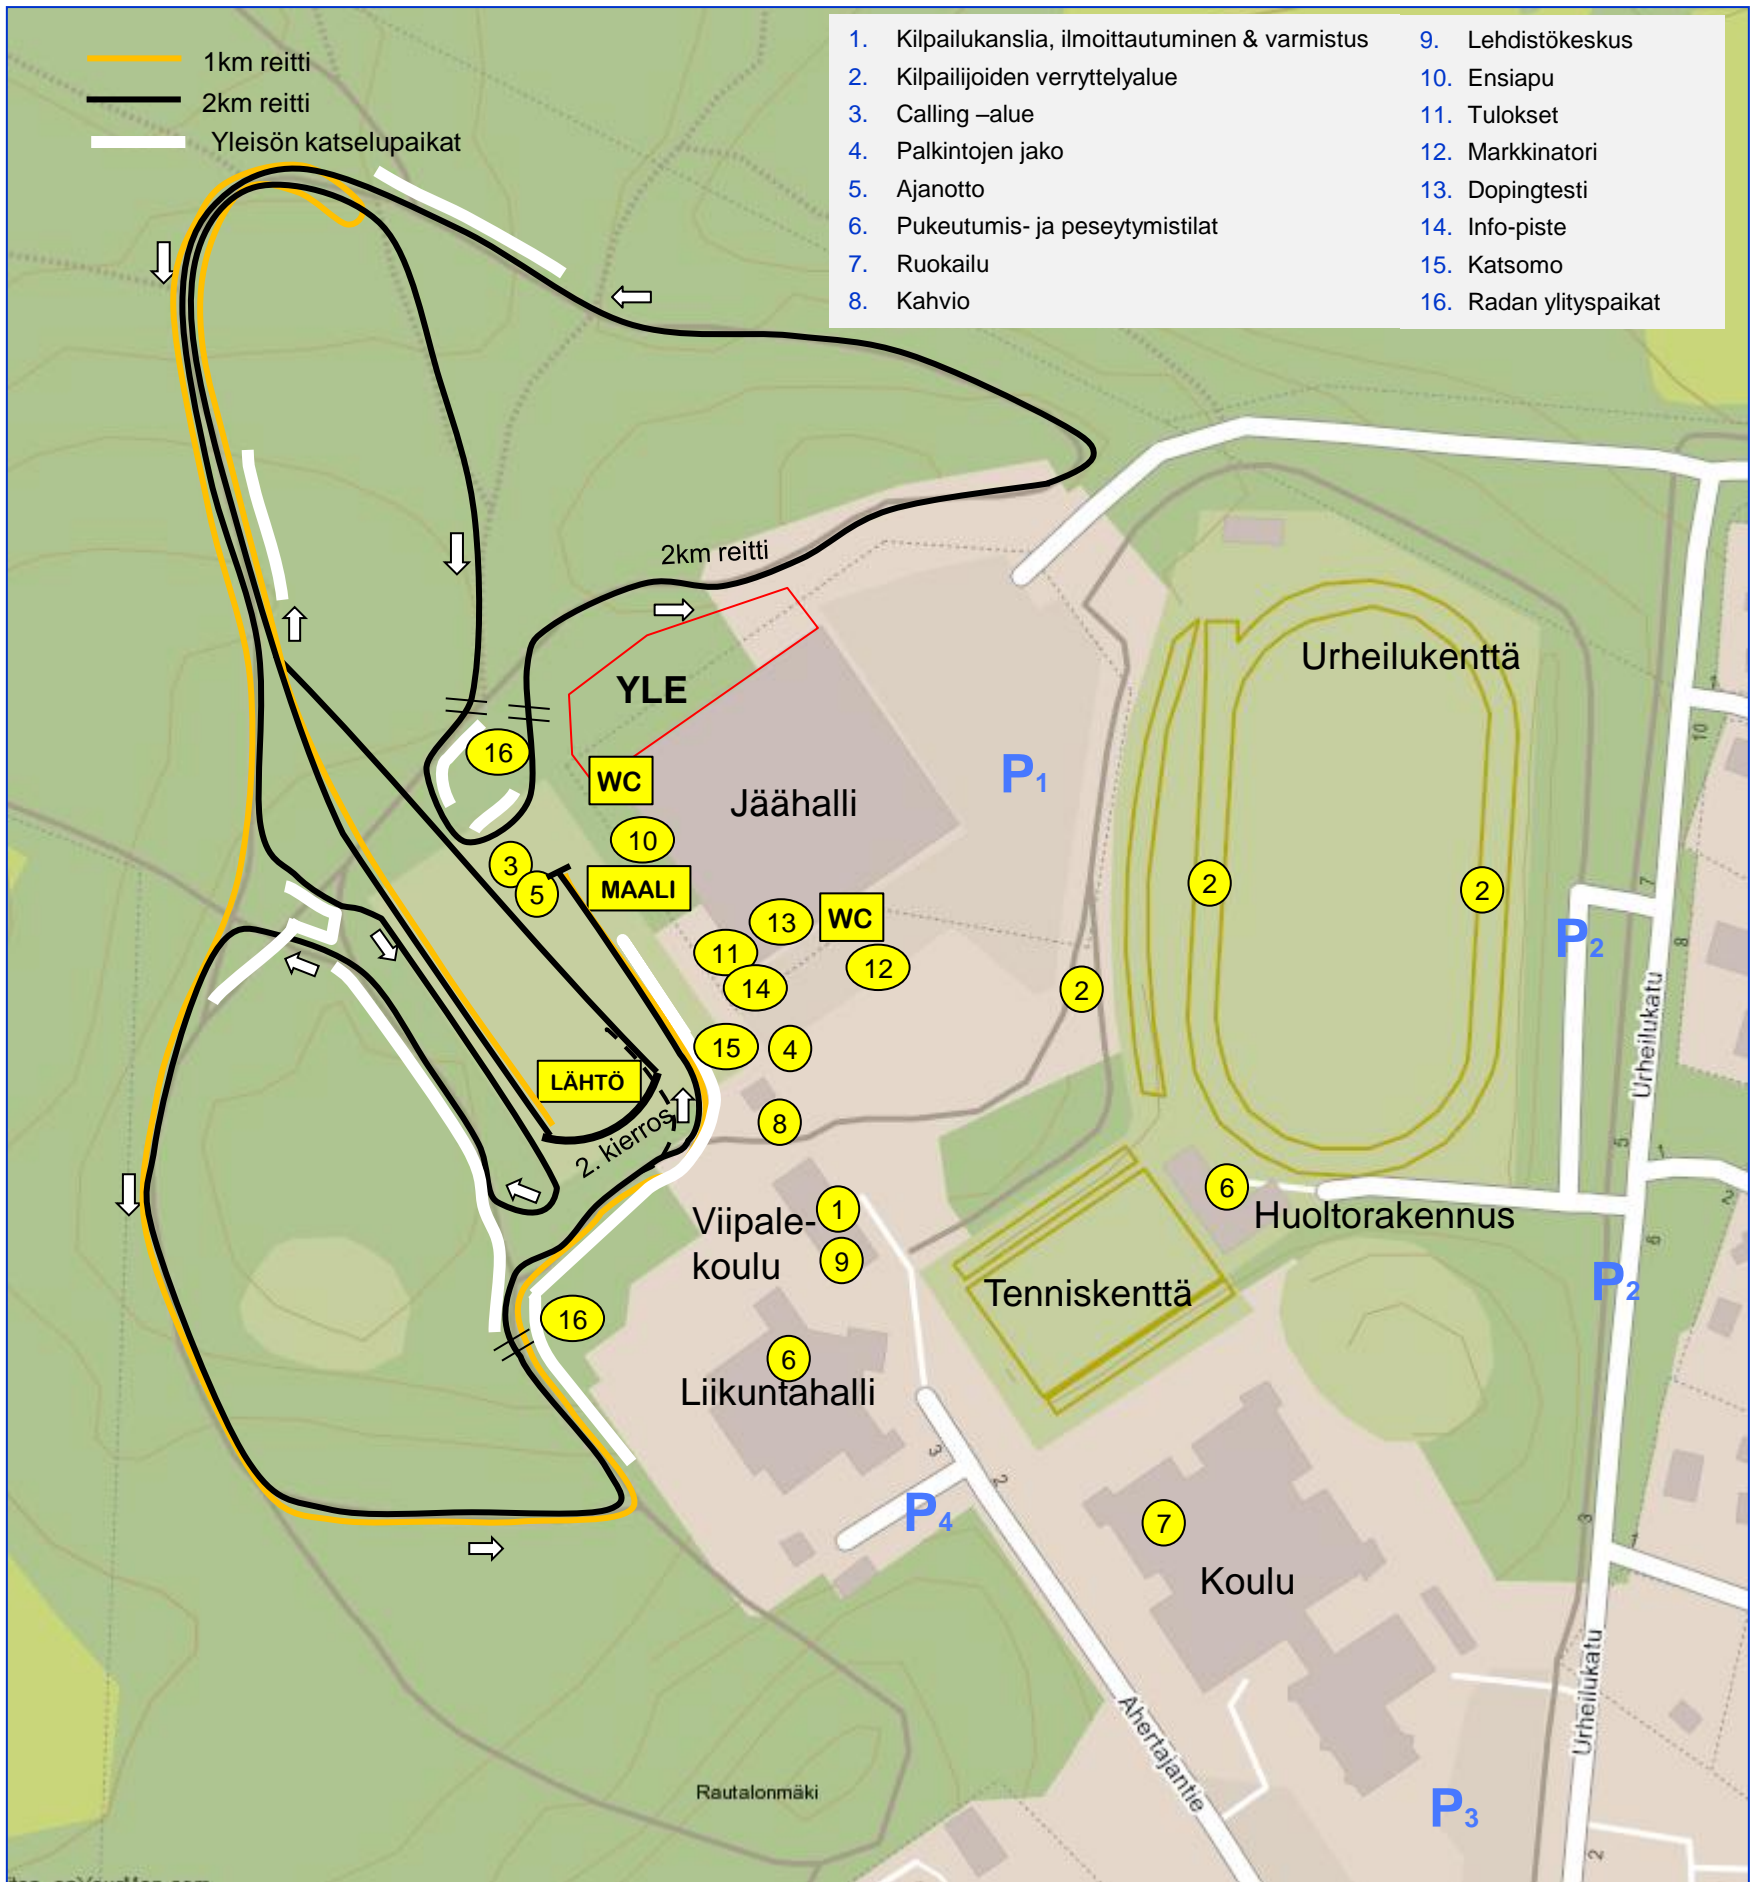

# SM-MAASTOT

HAKKARI - LEMPÄÄLÄ 2014

# SM-MAASTOT

HAKKARI-LEMPÄÄLÄ 2014

## 1km reitti

## 2km reitti