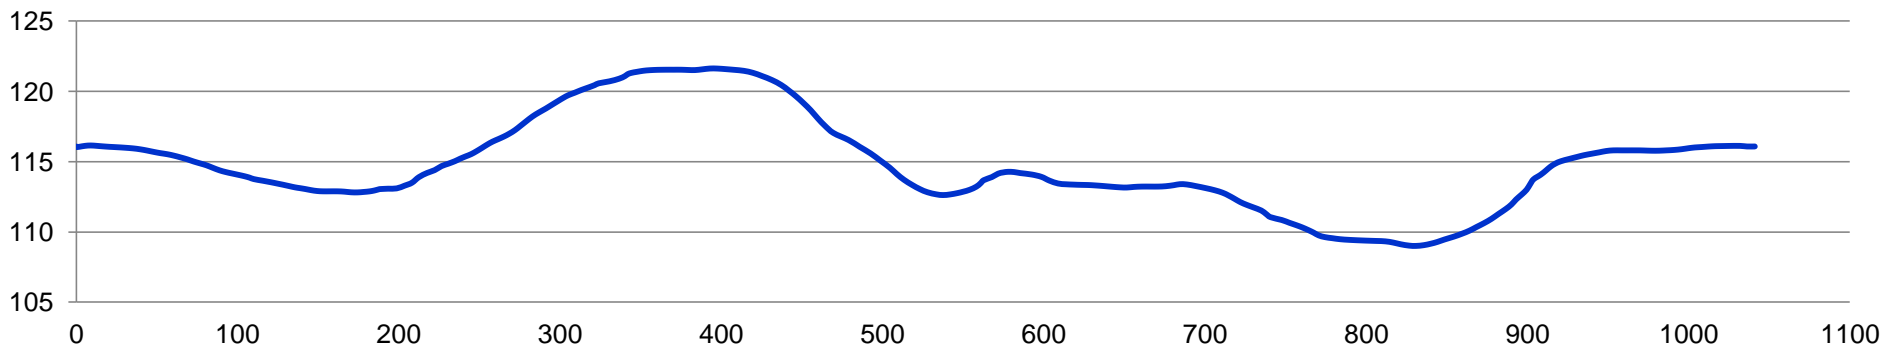

# SM-MAASTOT

HAKKARI - LEMPÄÄLÄ 2014

# SM-MAASTOT

HAKKARI-LEMPÄÄLÄ 2014

## 2km reitti